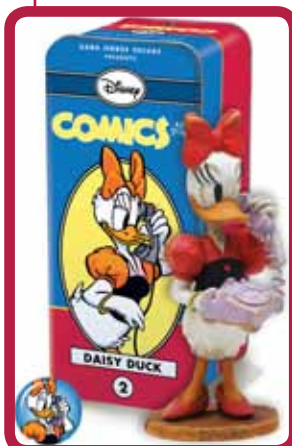

BATMAN BLACK & WHITE BY SAM KIETH STATUE

Continua la bella serie di statue di Batman in bianco e nero proposta da DC Direct. La nuova statua annunciata è basata sui disegni del geniale Sam Kieth. Alta circa 14 cm, in resina, questa statua non può mancare in una collezione dedicata ai super eroi! In arrivo a maggio 2012.

SUPERMAN PATINA MINI STATUE

Versione di dimensioni ridotte (circa 15 cm di altezza) ma dall'esclusiva e lussuosa colorazione effetto "lucido" della classica statua di Superman disegnata da Jim Lee. L'uomo d'acciaio è pronto all'azione, i muscoli ben tesi, per salvare Metropolis! La statua è stata magistralmente scolpita da Tim Bruckner: perfetta in ogni dettaglio. In arrivo a maggio 2012.

DISNEY CLASSIC CHARACTERS

Se siete amanti del vintage e pensate che i fumetti di una volta siano infinitamente migliori rispetto alle pubblicazioni attuali, ecco la serie che fa per voi! Dark Horse inaugura una linea di statuine in resina dedicate ai super classici personaggi di casa Disney: Paperino, Paperina, Pippo, Topolino e Macchia Nera. Le statuine hanno uno fantastico stile retrò e vengono vendute in simpatiche scatole in latta decorate a tema. Nella scatola troverete anche una spilletta dedicata al personaggio e un booklet che ne ripercorre la storia. In arrivo entro la fine dell'anno.