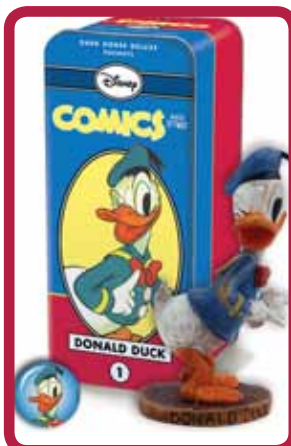

BATMAN BLACK & WHITE BY SAM KIETH STATUE

Continua la bella serie di statue di Batman in bianco e nero proposta da DC Direct. La nuova statua annunciata è basata sui disegni del geniale Sam Kieth. Alta circa 14 cm, in resina, questa statua non può mancare in una collezione dedicata ai super eroi! In arrivo a maggio 2012.

SUPERMAN PATINA MINI STATUE

Versione di dimensioni ridotte (circa 15 cm di altezza) ma dall'esclusiva e lussuosa colorazione effetto "lucido" della classica statua di Superman disegnata da Jim Lee. L'uomo d'acciaio è pronto all'azione, i muscoli ben tesi, per salvare Metropolis! La statua è stata magistralmente scolpita da Tim Bruckner: perfetta in ogni dettaglio. In arrivo a maggio 2012.

DISNEY CLASSIC CHARACTERS

Se siete amanti del vintage e pensate che i fumetti di una volta siano infinitamente migliori rispetto alle pubblicazioni attuali, ecco la serie che fa per voi! Dark Horse inaugura una linea di statuine in resina dedicate ai super classici personaggi di casa Disney: Paperino, Paperina, Pippo, Topolino e Macchia Nera. Le statuine hanno uno fantastico stile retrò e vengono vendute in simpatiche scatole in latta decorate a tema. Nella scatola troverete anche una spilletta dedicata al personaggio e un booklet che ne ripercorre la storia. In arrivo entro la fine dell'anno.