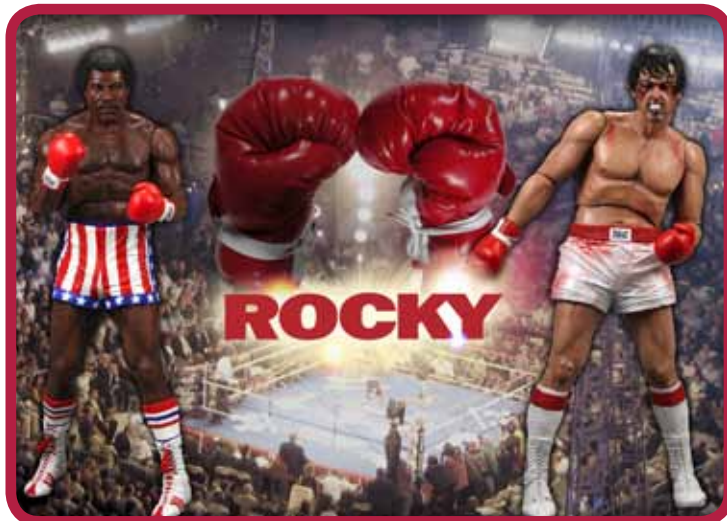

Coming soon
CINEMA

ROCKY SERIE 1 ACTION FIGURE

E' ancora Rocky ad essere protagonista, questa volta del mondo delle action figures! Neca, come è ormai risaputo, non si fa mai scappare una buona licenza e infatti ecco che ci presenta la prima serie di figure dedicate al pugile più famoso del mondo del cinema! La serie comprende 2 figure: Rocky Balboa e Apollo Creed. Entrambe sono ispirate al primo film della serie, uscito nel 1976. Le figure sono alte circa 17 cm, sono in pvc, sono articolate e accessoriate. In arrivo a marzo 2012.