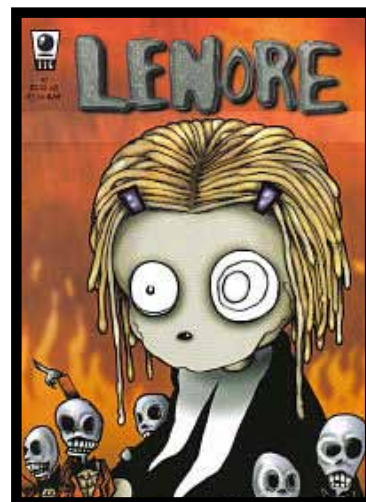

LENORE

E' simpatica. E' piccola e graziosa. Ha grandi occhi tondi. E soprattutto è irrimediabilmente morta... E' Lenore, protagonista dell'omonima serie di graphic novel create da Roman Dirge. Humour dark ma irresistibile che ha contagiato mezzo mondo! Diamond Select ha da poco annunciato di aver acquisito i diritti per la creazione di una serie di articoli da collezione dedicati alla piccola Lenore: action figures, MiniMates, statue in pvc, salvadanai, apribottiglie ecc... Speriamo che tutte queste meraviglie arriveranno anche dalle nostre parti.. ma al momento non ci sono certezze.